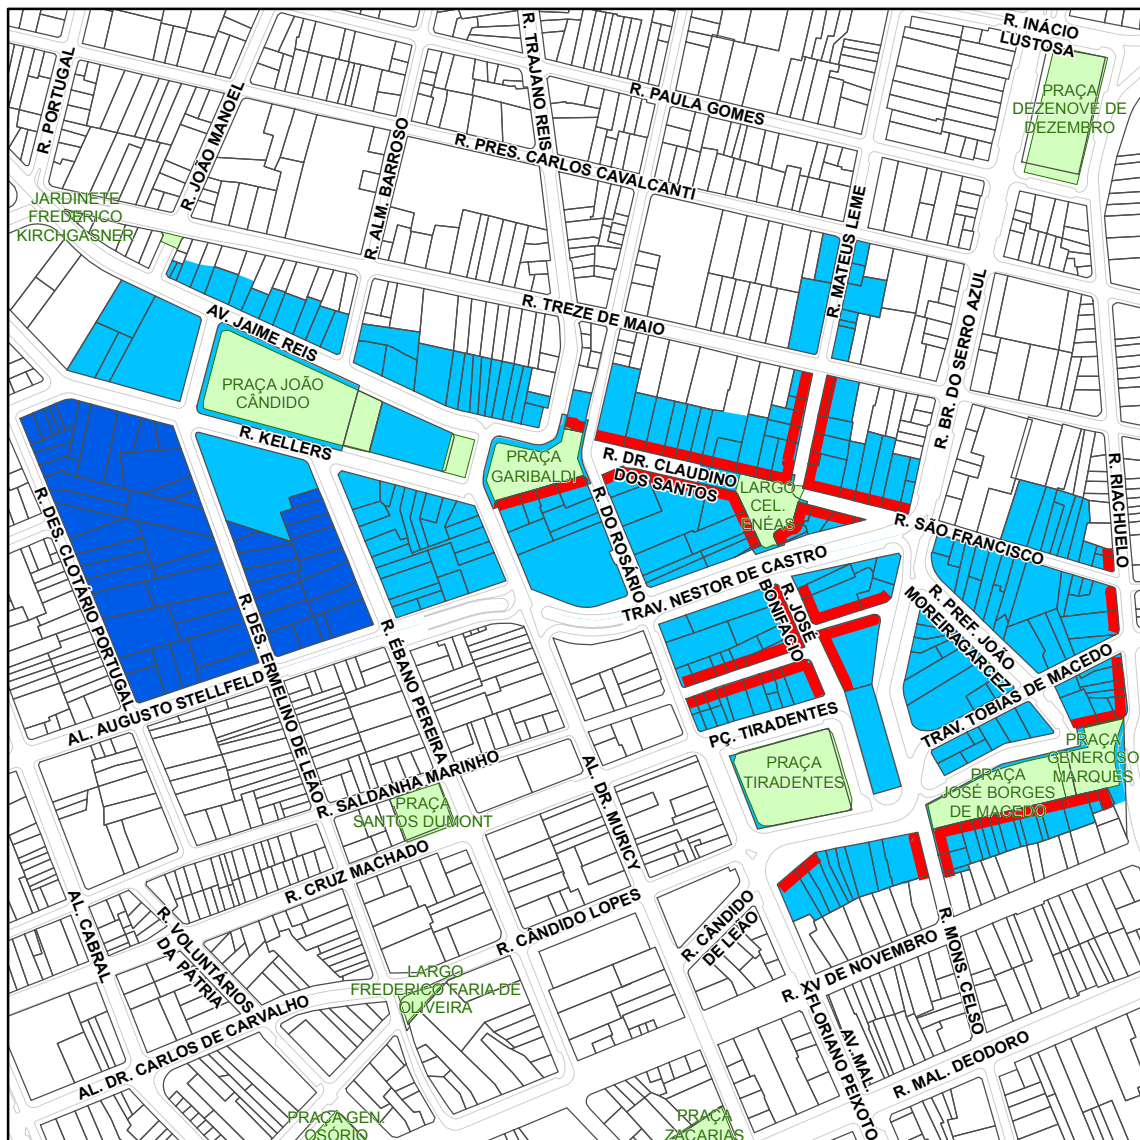

# ZONA HISTÓRICA - ZH

## LEGENDA

ZONA HISTÓRICA

 ZONA HISTÓRICA 1 - ZH-1

 ZONA HISTÓRICA 2 - ZH-2

 SETOR PREFERENCIAL DE PEDESTRES

 LOTES

 PRAÇAS E JARDINETES

ESCALA GRÁFICA

0 60 120 180 240

Metros